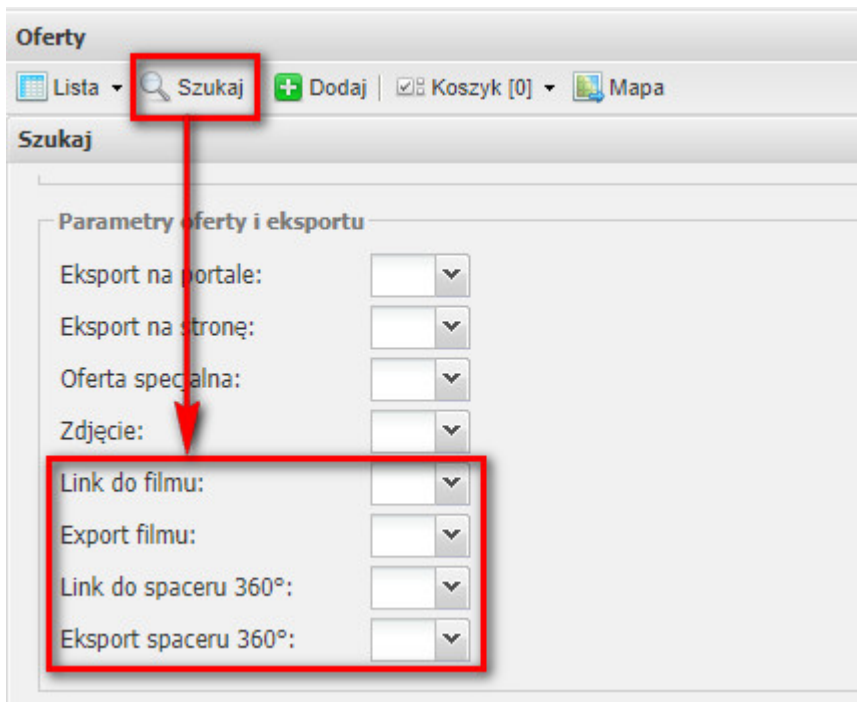

Podgląd filmów lub prezentacji 360° z poziomu oferty.

Linki dodane do eksportu wg powyższej instrukcji będą widoczne w eksporcie pod id:350 (link do filmu) oraz id:352 (link do prezentacji 360)

```
<p id="307">NIE</p>
  <p id="350">https://www.youtube.com/watch?v=zPKnvIzbwPI</p>
  <p id="352">https://www.youtube.com/watch?v=H0IZObR6yrE</p>
  <p id="489">TAK</p>
  <p id="491">Mieszkanie, wielka płyta, 50m2, Pułusk</p>
  <p id="492">NIE</p>
```

Materiały multimedialne na stronach naszych WWW
Zobacz także, jak dodane w ASARI filmy i prezentacje 360' są wyświetlane na naszych responsywnych stronach WWW - Obsługa filmów, wirtualnych prezentacji i spacerów 3d