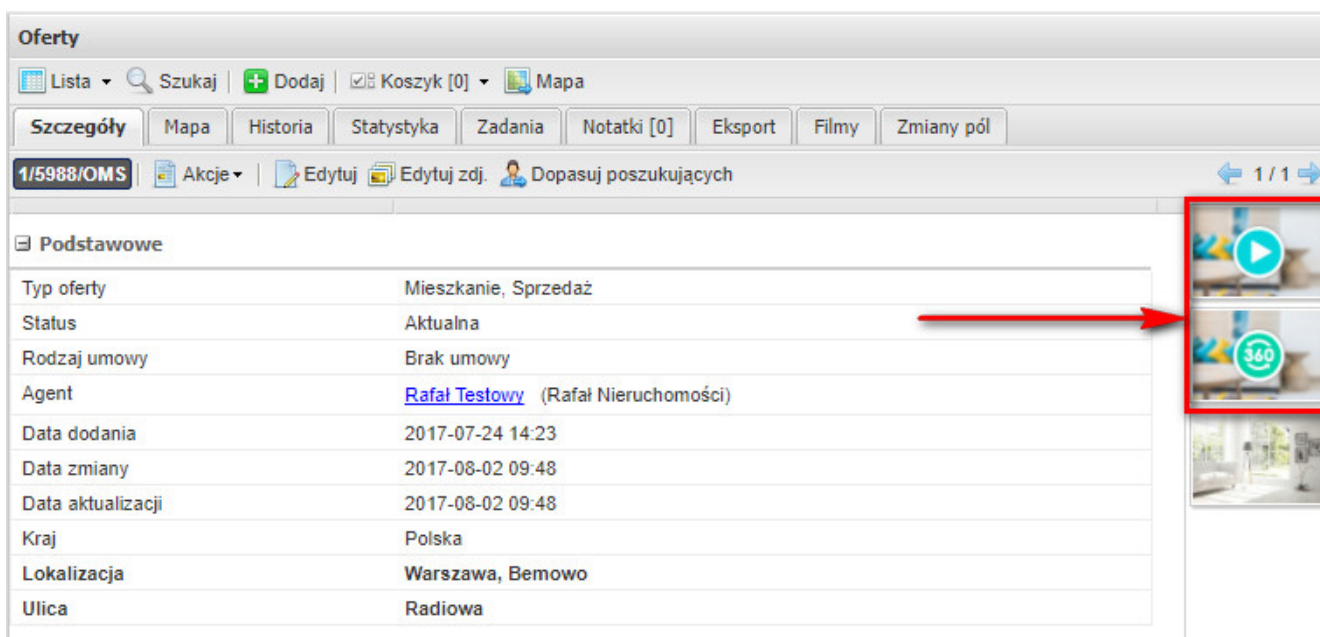

Podgląd filmów lub prezentacji 360° z poziomu oferty.